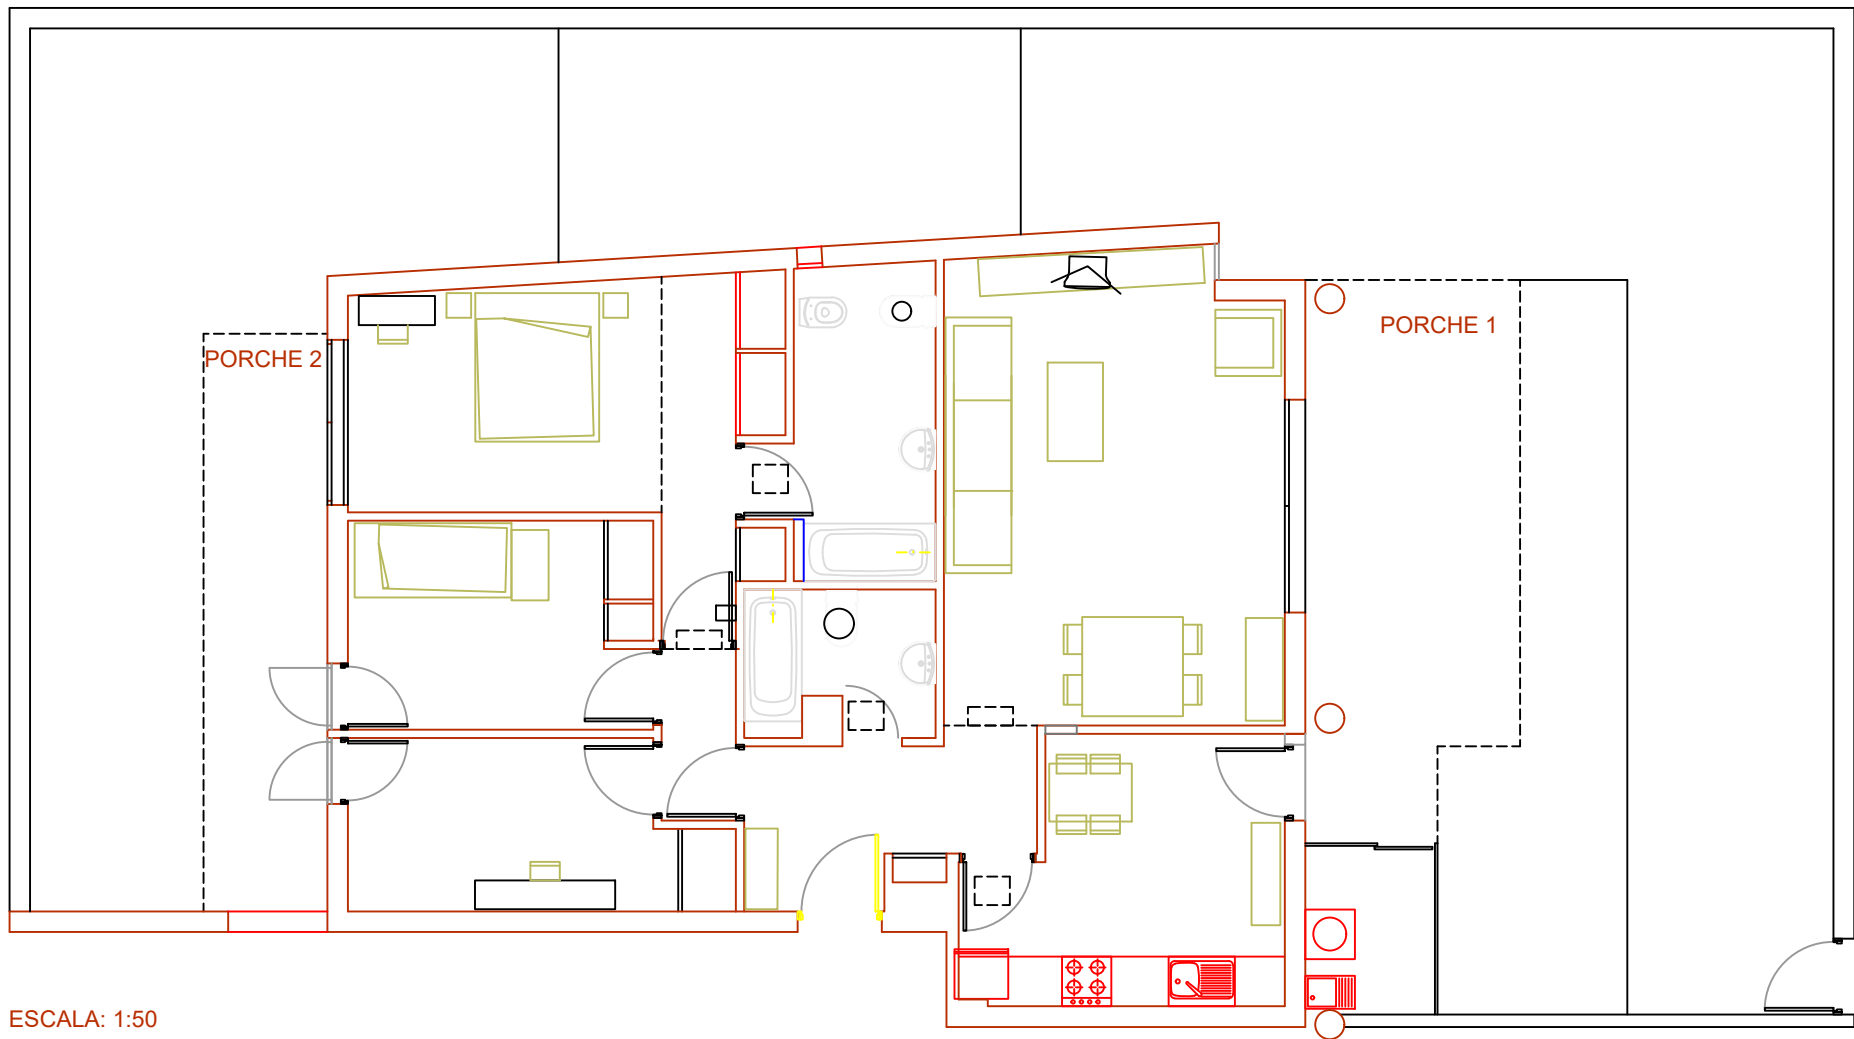

ESTADO ACTUAL

ESCALA: 1:50

SUP.CONSTRUIDA 105 M2
SUP.UTIL 95.00 M2
PORCHE 1 16.50M2
PORCHE 2 10.50M2
JARDIN 120M2