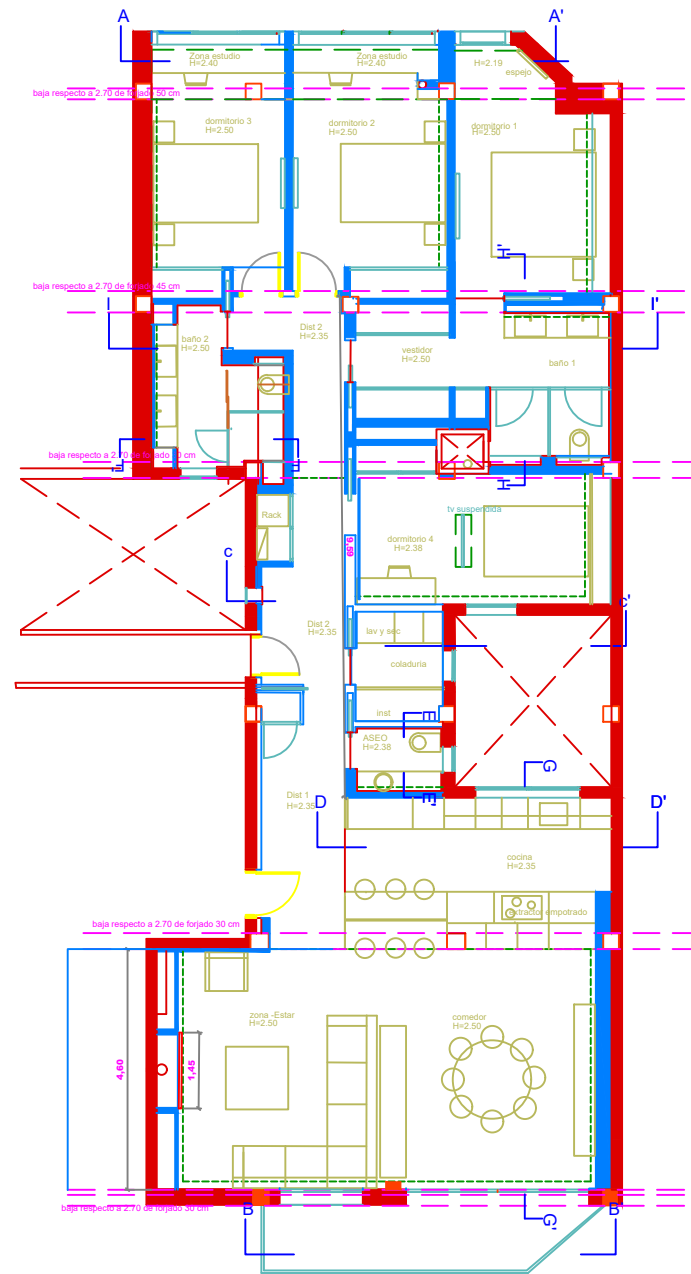

ESTADO ACTUAL

ESTADO PROPUESTA

SEPTIEMBRE 2019

Raquel Gomez Delfa raquelgomezdelfa@yahoo.es
interiorista-delineante c/Alber n 7b chat 8 07609(LLucmajor) Telf 646549186

Descripción del trabajo:
Propuesta vivienda en Edificio entre medianeras en Palma

ESC: 1:100