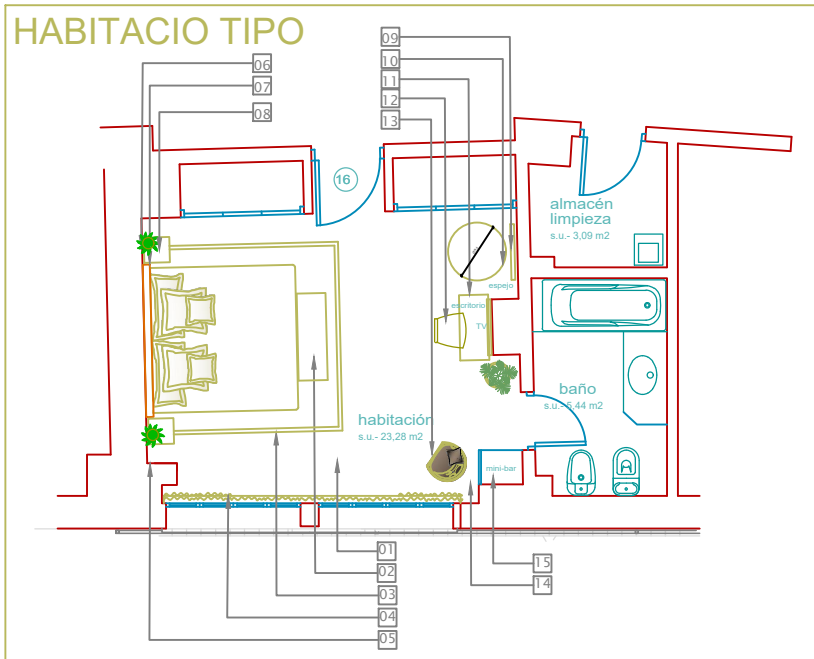

## HABITACION TIPO

## HABITACION TIPO

- 01-BALDOSA CERAMICA DE BARRO EXISTENTE (FOTO 01)
- 02-BANCO PIES DE LA CAMA TIPO MALLORQUIN O SIMILAR (FOTO 02)
- 03-ALFOMBRA TIPO FIBRA DE COCO O SIMILAR (FOTO 03)
- 04-CORTINAS DE LINO TONALIDAD ARENA CON VISILLO BLANCO ROTO (VER MUESTRAS)
- 05-PARED DE PIEDAR EXISTENTE (FOTO 01)
- 06-CABECERO EN TONOS ARENAS Y COJINES TONOS VERDES COMBINADOS CON ARENAS TIPO (FOTO 04-05)
- 07-APLIQUES (a definir)
- 08- MESA AUXILIAR (FOTO 06)
- 09- ESPEJO DE PIE (a definir)
- 10- ALFOMBRA REDONDA DE FIBRA DE COCO (FOTO 07)
- 11- ESCRITORIO (FOTO 08)
- 12- SILLA ESCRITORIO (FOTO 08)
- 13- BUTACA LECTURA (FOTO 09)
- 14- LAMPARA LECTURA (a definir)
- 15- MUEBLE MINI-BAR (a definir)

01

02

03

04

05

06

07

08