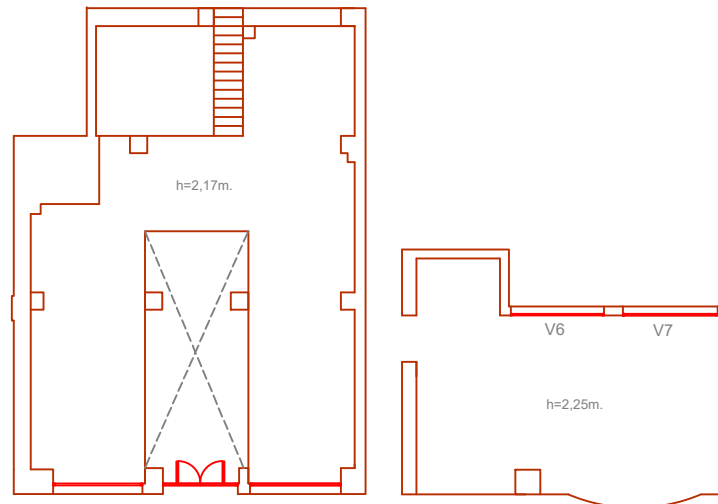

FOTO 0 FOTO 1 FOTO 2 FOTO 3 FOTO 4 FOTO 5

FOTO 6 FOTO 7 FOTO 8 FOTO 9 FOTO 10 FOTO 11 FOTO 12 FOTO 13

Altillo comedor

Altillo salón

Dimensiones hueco	
P1	2.61X2.16
P2	1.99X3.34
P3	2.44X3.34
P4	2.06X2.33
V1	2.57X1.56
V2	1.91X1.42
V3	1.92X3.34
V4	2.04X3.34
V5	2.38X3.34
V6	2.63X1.97
V7	2.58X1.97
V8	2.50X1.99
V9	0.96X0.93
V10	0.85X0.95

Febrero 2018

Raquel Gomez Delfa raquelgomezdelfa@yahoo.es
interiorista-delineante c/Alber n 7b-cht 8 07609 (LLucmajor) Telf 646549186

Descripción del trabajo: Esc 1:200
Estado Actual Planta Noble Hotel THB Porto Cristo. Distribucion Interior.